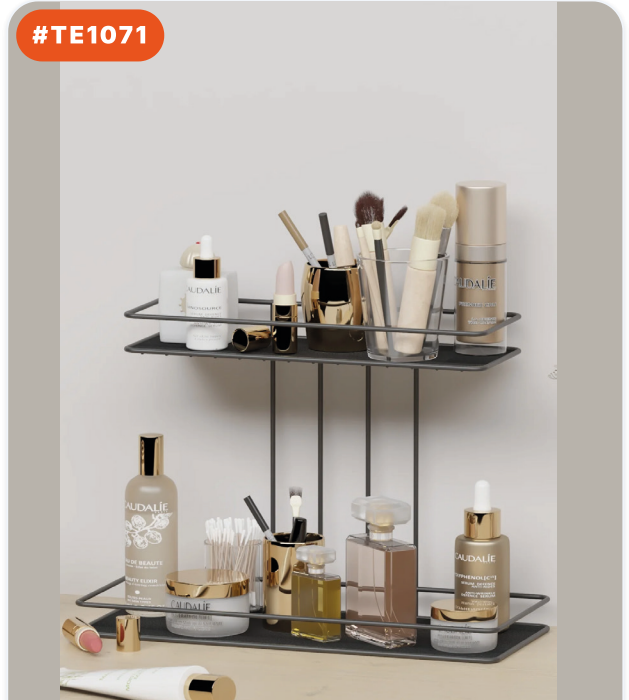

#TE1072

منظم مجوهرات من طابقتين منظم متعدد الأغراض

أبعاد المنتج (سم)

21×21×25 CM

8 684646 008587

#TE1071

منظم مجوهرات بطبقتين متعدد الأغراض

أبعاد المنتج (سم)