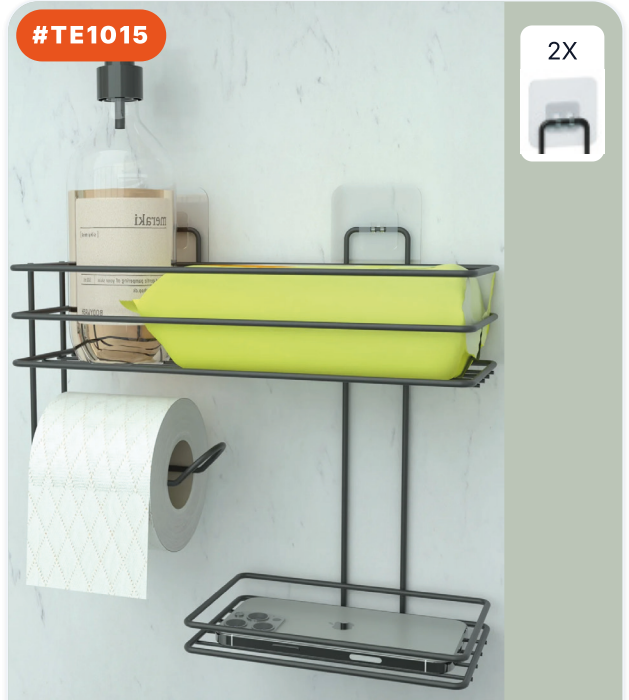

#TE1017

رف حمام زاوية لاصق من طبقتين

أبعاد المنتج (سم)

21×21×30 CM

8

684646 008228

#TE1015

مجموعة نظافة المراحيض ذاتية اللصق