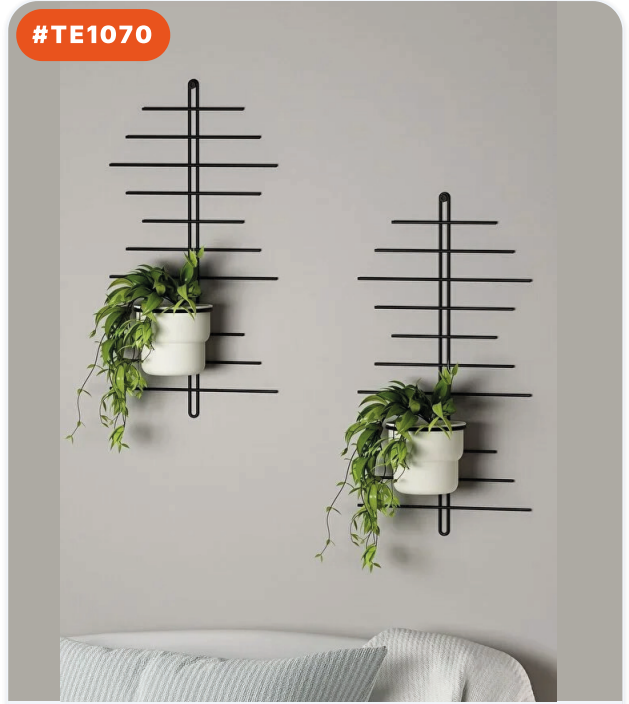

#TE1070

حامل أصيص زهور جداري

أبعاد المنتج (سم)

1×25×50 CM

8 684646 008563