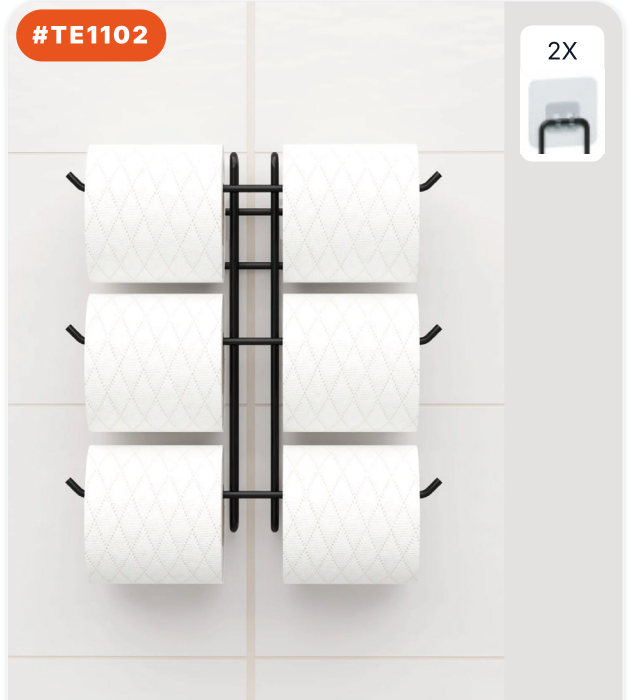

#TE1102

2X

حامل ورق تواليت لـ 6 لفات

أبعاد المنتج (سم)
0x0x0 CM