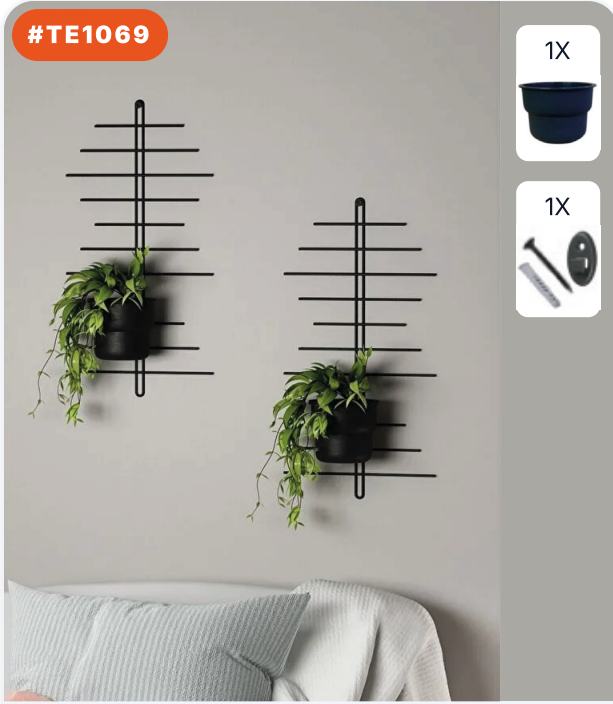

6X

2X

منظم مجوهرات بأرفف

أبعاد المنتج (سم)

31x10.5x18 CM

8 684646 008938

#TE1091

2X

علاقة ملابس للباب

أبعاد المنتج (سم)

10x55x25 CM

8 684646 008341

#TE1069

1X

1X

حامل أصيص زهور جداري