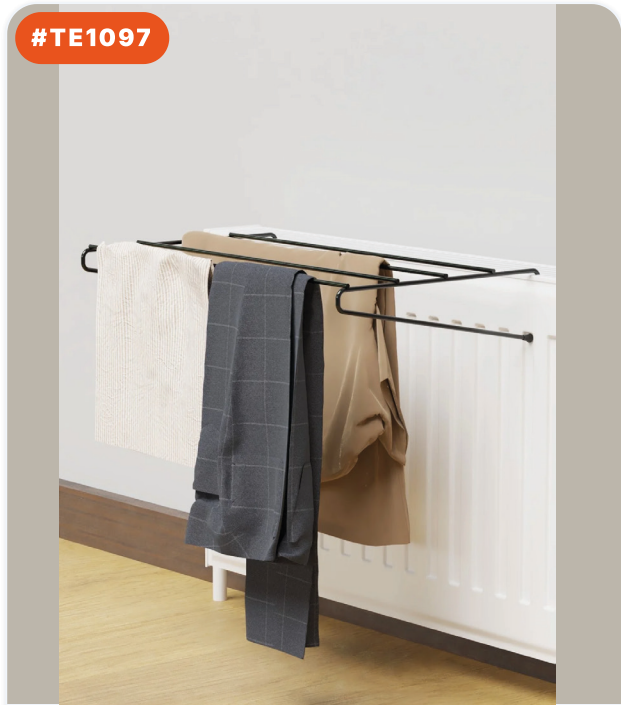

2X

علاقة باب خلفية

أبعاد المنتج (سم)

9×49×1 CM

8 684646 008280

#TE1097

منشر غسيل للمدفاة

أبعاد المنتج (سم)