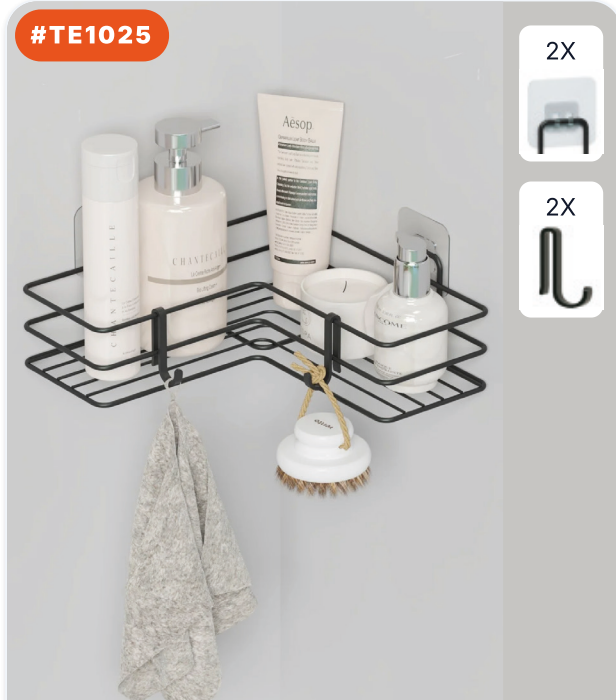

#TE1006

1X

حامل مناديل الحمام المربع اللاصق مع مساحة لتخزين لفة احتياطية

أبعاد المنتج (سم)

13×16×13 CM

8 684646 008136

#TE1025

2X