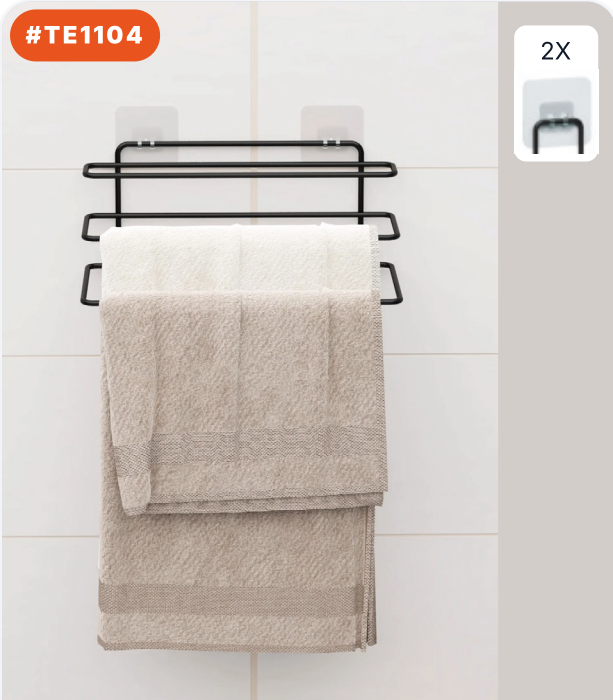

#TE1104

2X

حامل مناشف بتصميم سلم من 3 طبقات

أبعاد المنتج (سم)
0x0x0 CM