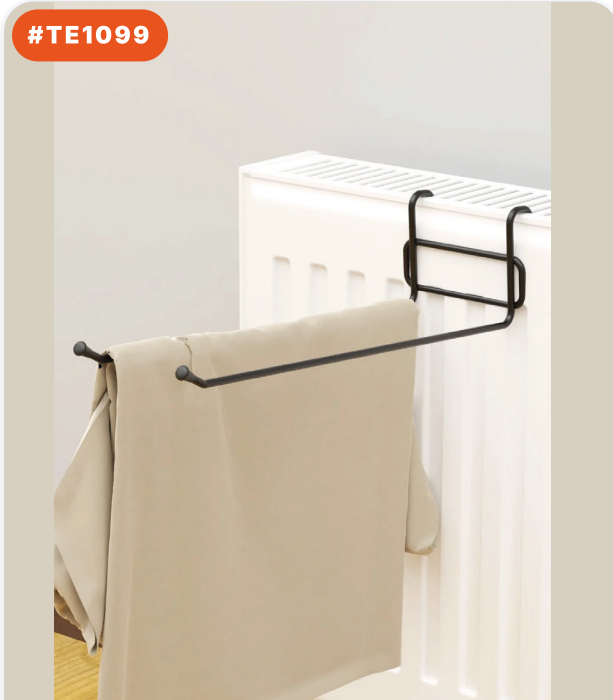

منشر غسيل للمدفاة

أبعاد المنتج (سم)

0×0×0 CM

#TE1099