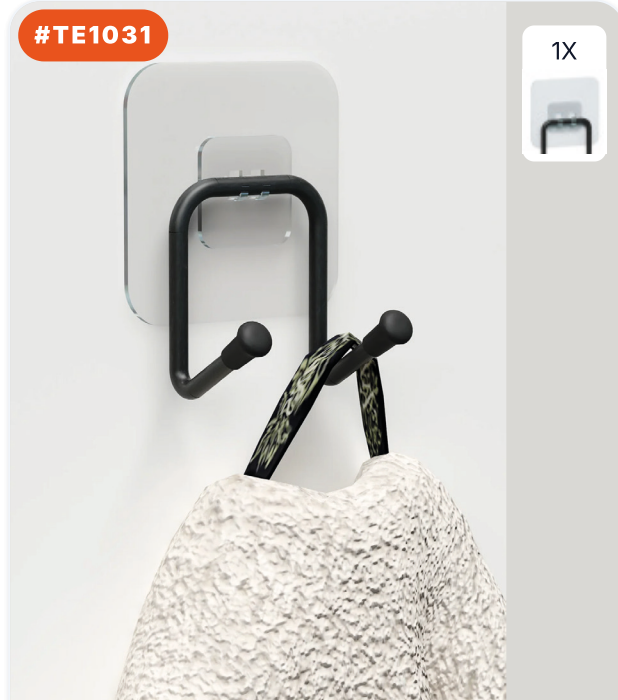

2X

رف حمام زاوية ذاتي اللاصق من طبقة واحدة

أبعاد المنتج (سم)

11×26×9 CM

8 684646 008297

#TE1031

1X

علاقة ذاتية اللاصق بخطاف مزدوج