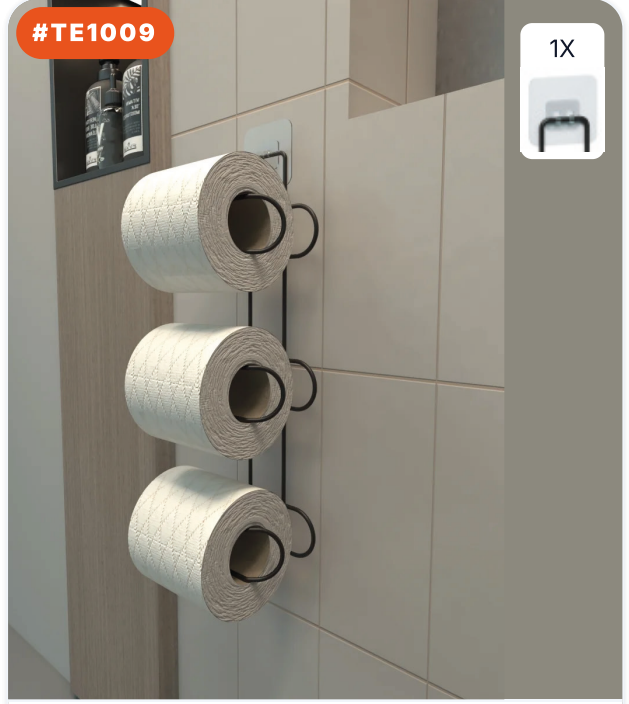

#TE1009

1X

حامل ورق تواليت لاصق بثلاث طبقات

أبعاد المنتج (سم)

6.5×13×38 CM

8 684646 008150