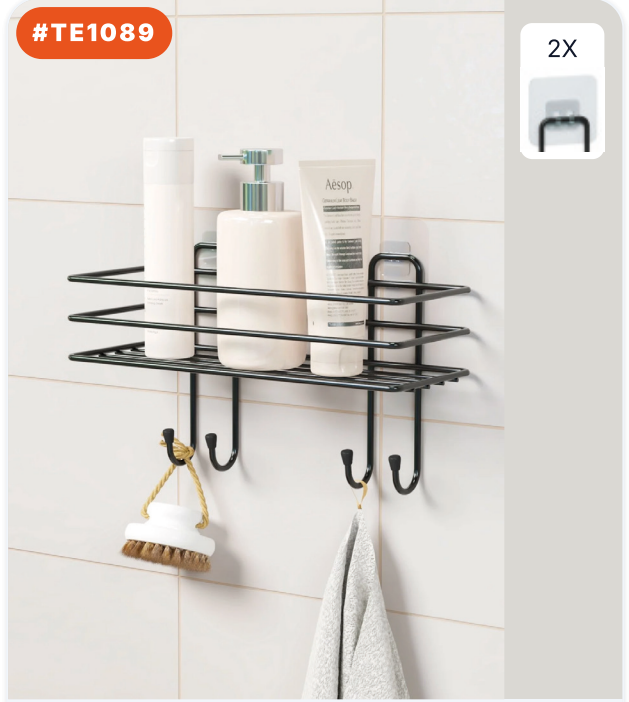

#TE1089

2X

رف منظم الحمام

أبعاد المنتج (سم)
0x0x0 CM