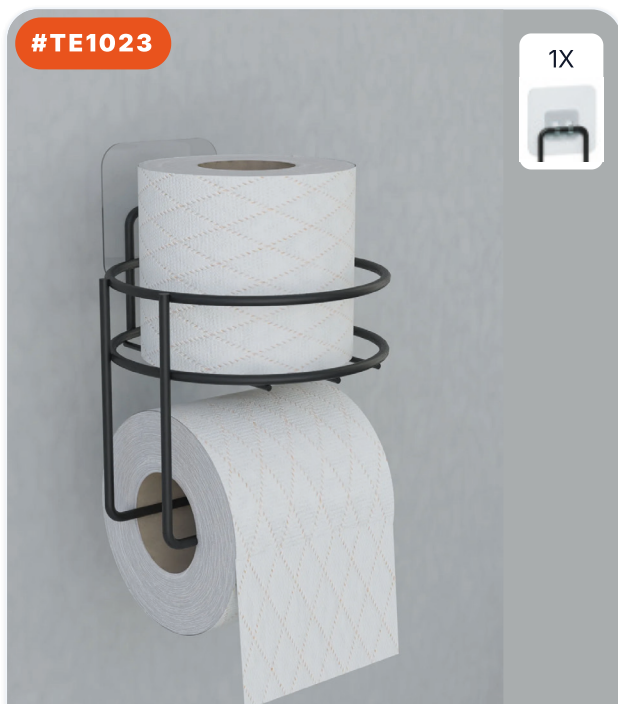

4X

2X

САМОКЛЕЯЩИЙСЯ ОРГАНАЙЗЕР ДЛЯ...

РАЗМЕРЫ ИЗДЕЛИЯ (CM)
1×31.5×7 CM

8 684646 008310

#TE1023

1X

САМОКЛЕЯЩИЙСЯ КРУГЛЫЙ ДЕРЖАТЕЛ...