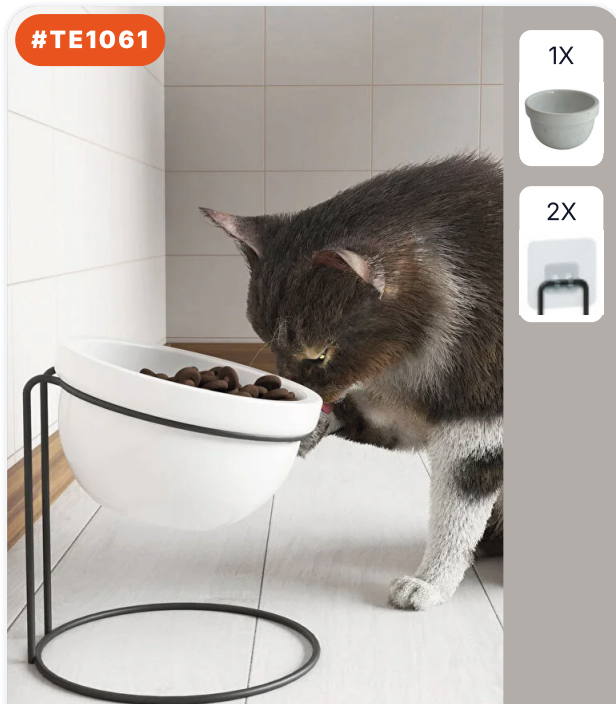

2X

2X

ЛИПКАЯ ДВОЙНАЯ МИСКА ДЛЯ КОРМА ...

РАЗМЕРЫ ИЗДЕЛИЯ (CM)

10×10×10 CM

8 684646 008518

#TE1061

1X

2X

МИСКА ДЛЯ КОРМА И ВОДЫ ДЛЯ КОШЕК...

РАЗМЕРЫ ИЗДЕЛИЯ (CM)

14×1×15 CM

8 684646 008495

#TE1062

2X

3X