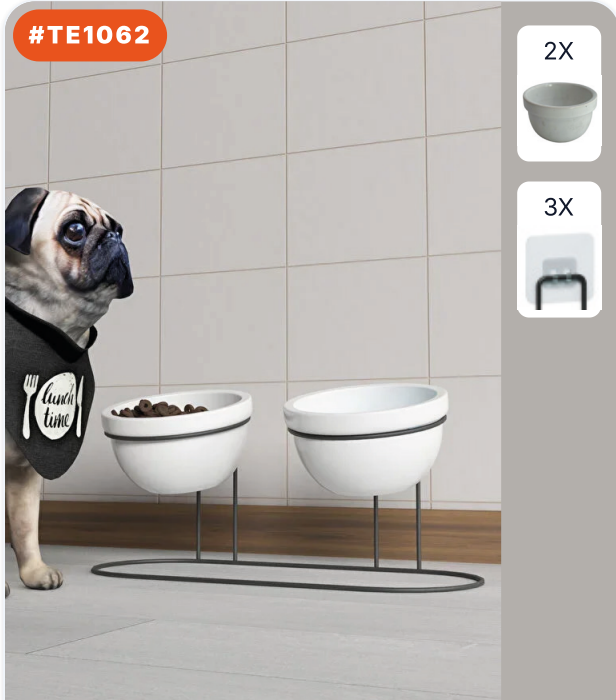

2X

МИСКА ДЛЯ КОРМА И ВОДЫ ДЛЯ КОШЕК...

РАЗМЕРЫ ИЗДЕЛИЯ (CM)

14×1×15 CM

8 684646 008495

#TE1062

2X

3X

МИСКА 2-В-1 ДЛЯ КОРМА И ВОДЫ ДЛЯ...

РАЗМЕРЫ ИЗДЕЛИЯ (CM)

1×1×1 CM

8 684646 008501

#TE1032

2X

2X

ДВЕРНАЯ ВЕШАЛКА