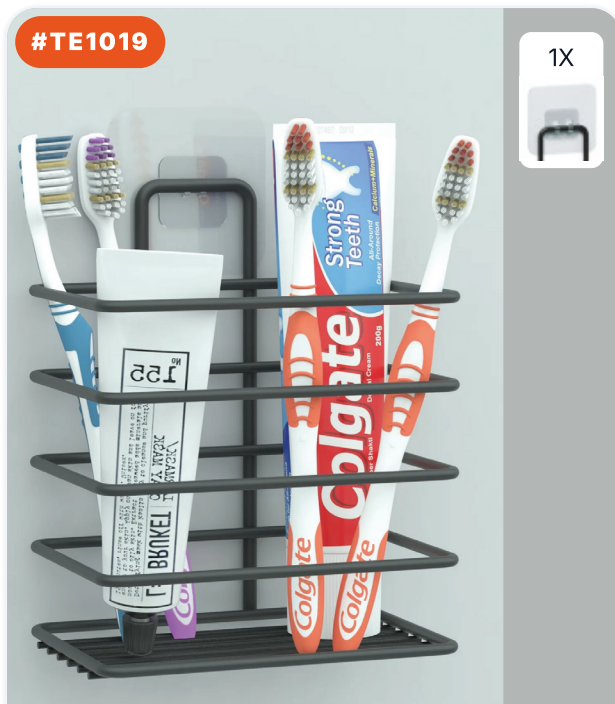

РАЗМЕРЫ ИЗДЕЛИЯ (CM)
12×12×14 CM

8 684646 008266

#TE1028

ПОДВЕСНАЯ ПОЛКА ДЛЯ ВАННОЙ

РАЗМЕРЫ ИЗДЕЛИЯ (CM)
11×26×50 CM

8 684646 008242

#TE1019

1X