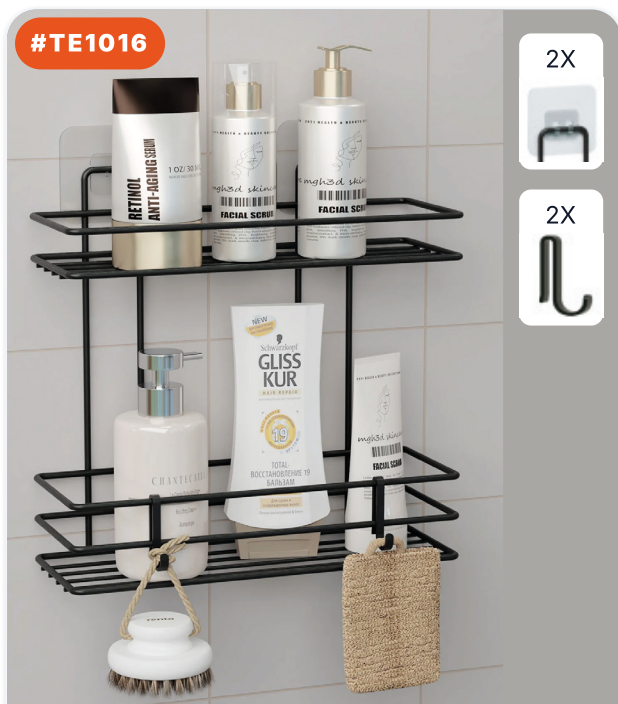

2X

САМОКЛЕЯЩАЯСЯ ПОЛКА ДЛЯ ВАННОЙ ...

РАЗМЕРЫ ИЗДЕЛИЯ (CM)
10×30×17.5 CM

8 684646 008068

#TE1010

НАПОЛЬНЫЙ ДЕРЖАТЕЛЬ ДЛЯ...

РАЗМЕРЫ ИЗДЕЛИЯ (CM)
11×12×58 CM

8 684646 008167