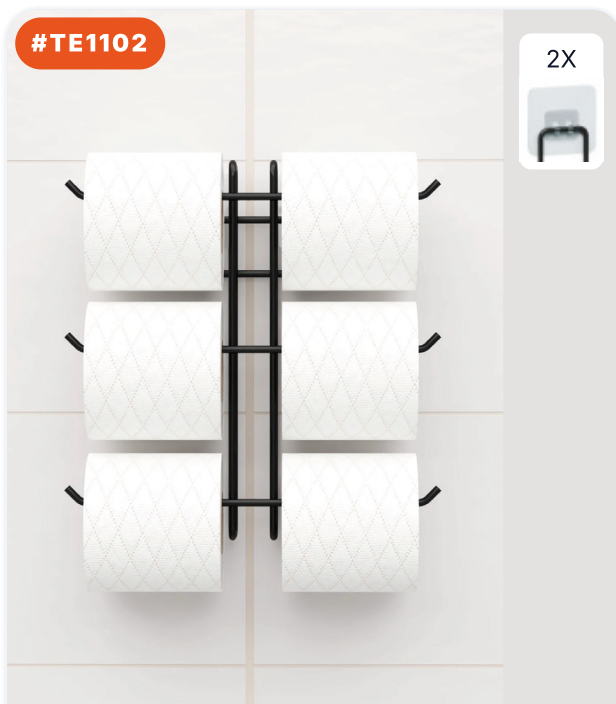

#TE1102

2X

ДЕРЖАТЕЛЬ ДЛЯ ТУАЛЕТНОЙ БУМАГИ Н...

РАЗМЕРЫ ИЗДЕЛИЯ (CM)
0x0x0 CM

8 684646 008891