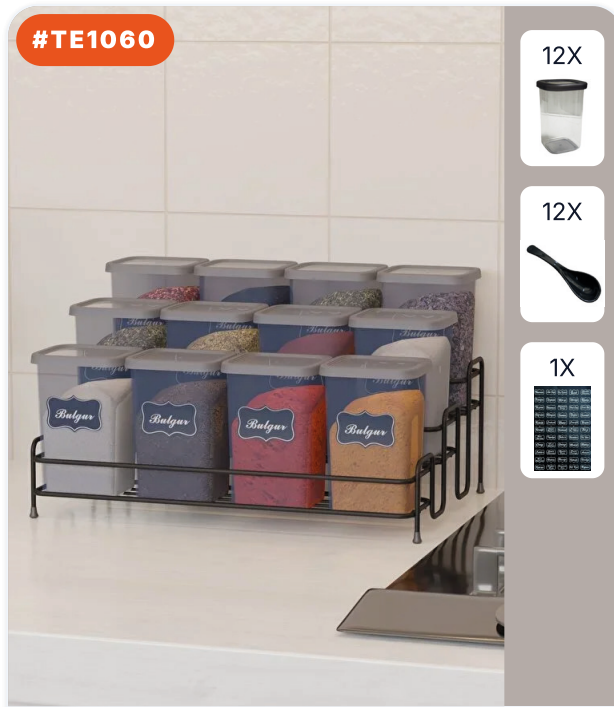

РАЗМЕРЫ ИЗДЕЛИЯ (CM)
6×25×1 CM

#TE1094

РЕШЕТКА-ГРИЛЬ ИЗ СТАЛЬНОЙ ПОЛОСЫ

РАЗМЕРЫ ИЗДЕЛИЯ (CM)
0x0x0 CM

#TE1093

ПОДСТАВКА ПОД ГОРЯЧЕЕ ЛАМА

РАЗМЕРЫ ИЗДЕЛИЯ (CM)
0x0x0 CM

#TE1060