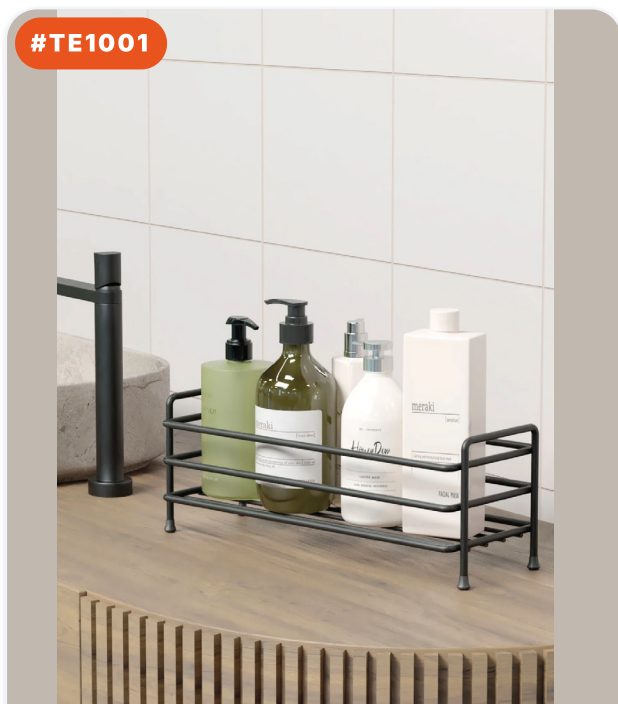

2X

ДЕРЖАТЕЛЬ ДЛЯ ТУАЛЕТНОЙ БУМАГИ Н...

РАЗМЕРЫ ИЗДЕЛИЯ (CM)
0x0x0 CM

8 684646 008891

САМОКЛЕЯЩАЯСЯ УГЛОВАЯ ПОЛКА ДЛЯ...

РАЗМЕРЫ ИЗДЕЛИЯ (CM)
26x26x9 CM

ПРЯМАЯ ПОЛКА ДЛЯ ВАННОЙ 30X10 (2...

РАЗМЕРЫ ИЗДЕЛИЯ (CM)
30.5x12.5x10.5 CM