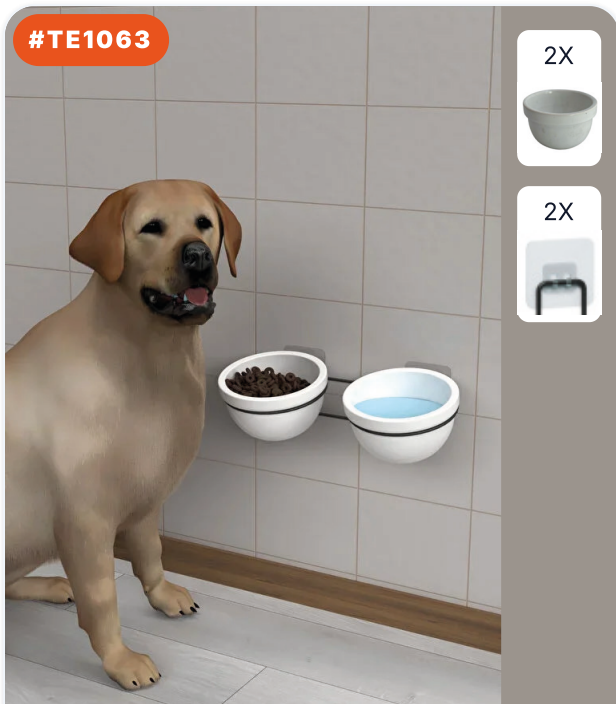

КУХОННЫЙ ПОДВЕСНОЙ КРЮЧОК

РАЗМЕРЫ ИЗДЕЛИЯ (CM)
1.9×10×5 CM

8 684646 008662

#TE1083

НАСТОЛЬНАЯ КВАДРАТНАЯ САЛФЕТНИЦА

РАЗМЕРЫ ИЗДЕЛИЯ (CM)
19×19×5 CM

8 684646 008686

#TE1063