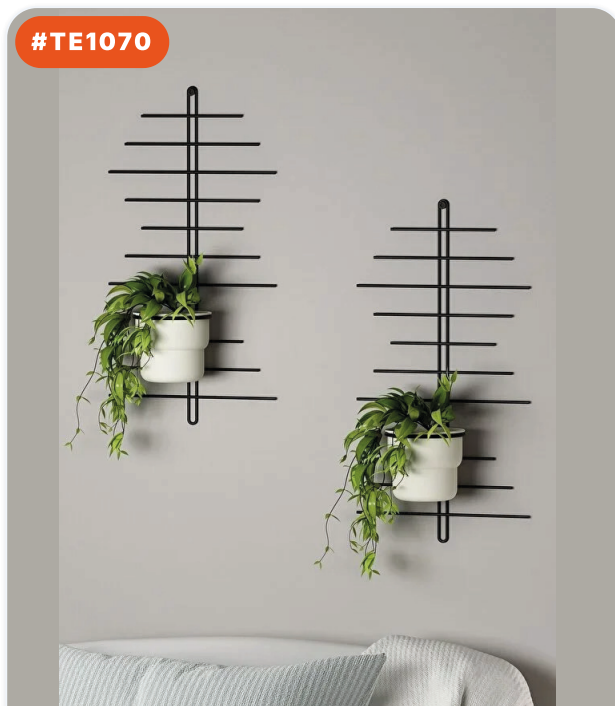

#TE1070

НАСТЕННЫЙ ДЕРЖАТЕЛЬ ДЛЯ...

РАЗМЕРЫ ИЗДЕЛИЯ (CM)

1x25x50 CM

8 684646 008563