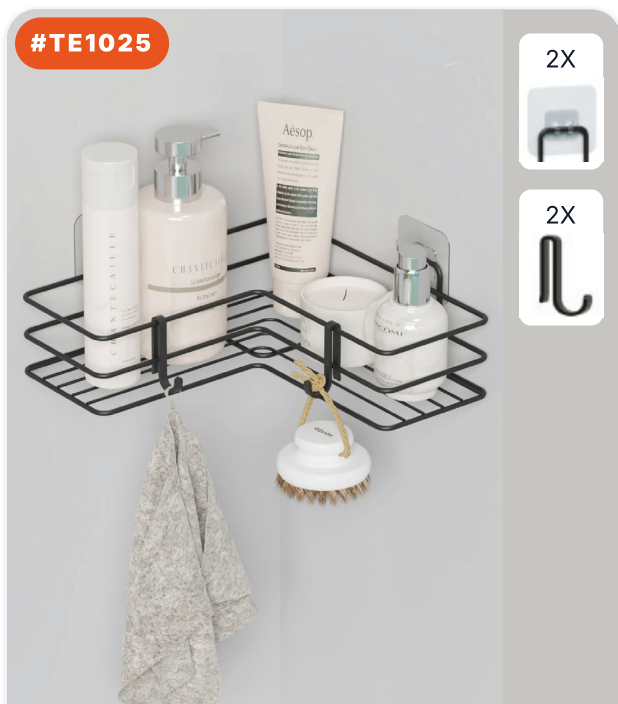

1X

КВАДРАТНЫЙ ДЕРЖАТЕЛЬ ДЛЯ...

РАЗМЕРЫ ИЗДЕЛИЯ (CM)
13×16×13 CM

8 684646 008136

#TE1025

2X

2X

САМОКЛЕЯЩАЯСЯ ОДНОЯРУСНАЯ...