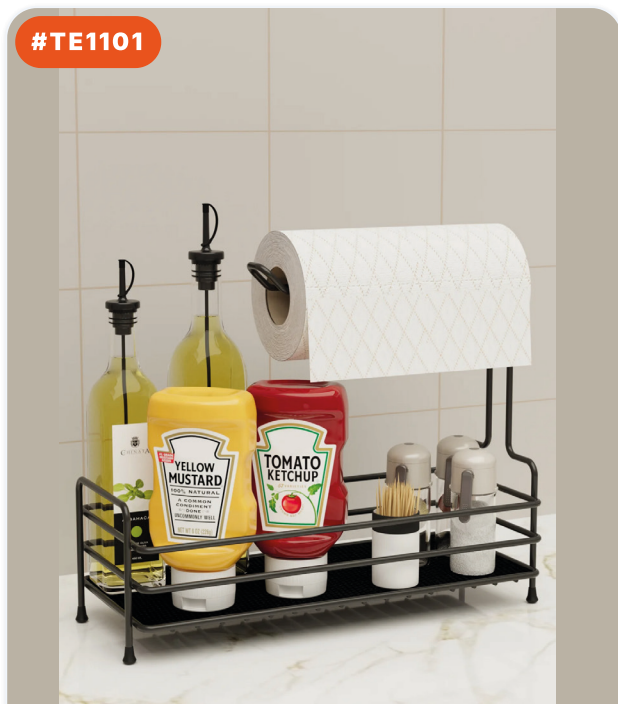

#TE1101

САЛФЕТНИЦА 35X15

РАЗМЕРЫ ИЗДЕЛИЯ (CM)

15x35x30 CM

8 684646 008884