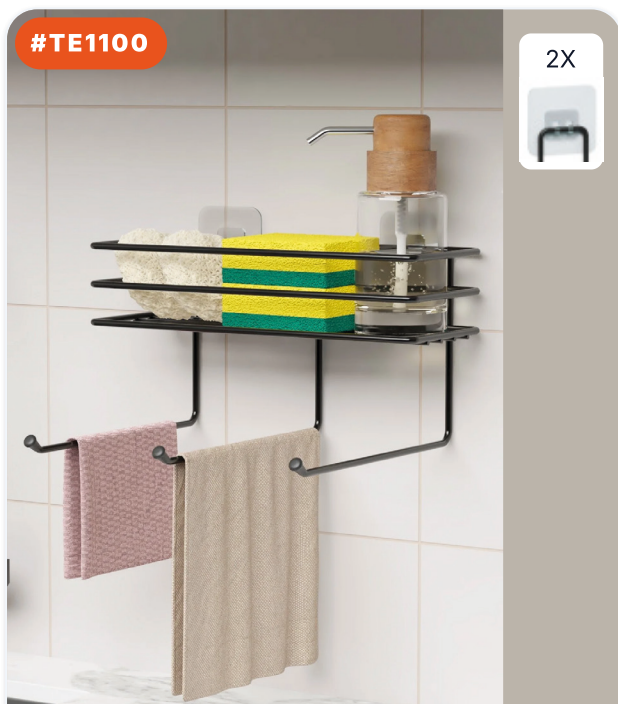

#TE1100

2X

3-ЯРУСНАЯ ПОЛКА ДЛЯ ПОЛОТЕНЕЦ

РАЗМЕРЫ ИЗДЕЛИЯ (CM)

0x0x0 CM

8 684646 008877