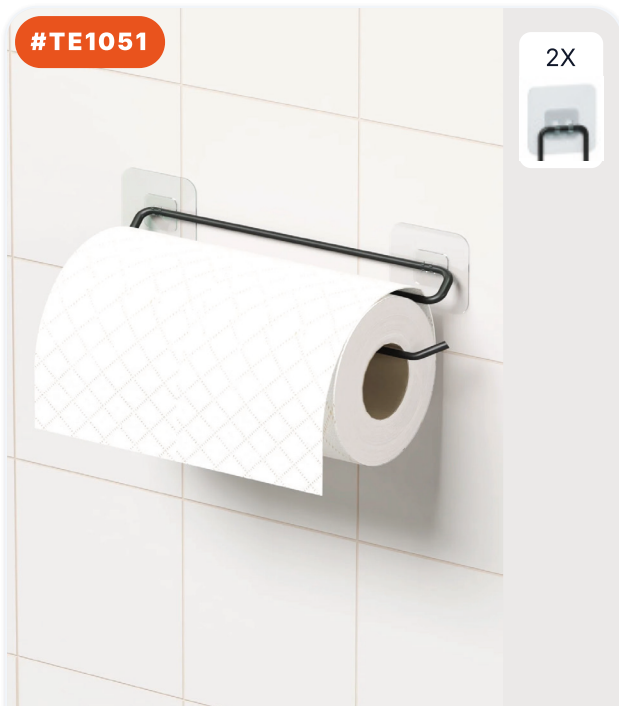

2X

САМОКЛЕЯЩИЙСЯ ДВОЙНОЙ ДЕРЖАТЕ...

РАЗМЕРЫ ИЗДЕЛИЯ (CM)
10×30×16 CM

8 684646 008273

#TE1053

2X

КЛЕЙКИЙ МИНИ-ДЕРЖАТЕЛЬ ДЛЯ...

РАЗМЕРЫ ИЗДЕЛИЯ (CM)
10×30×6.5 CM

8 684646 008419

#TE1051

2X

КЛЕЙКИЙ МИНИ-ДЕРЖАТЕЛЬ ДЛЯ...

РАЗМЕРЫ ИЗДЕЛИЯ (CM)

1×26×9 CM

#TE1050

2X