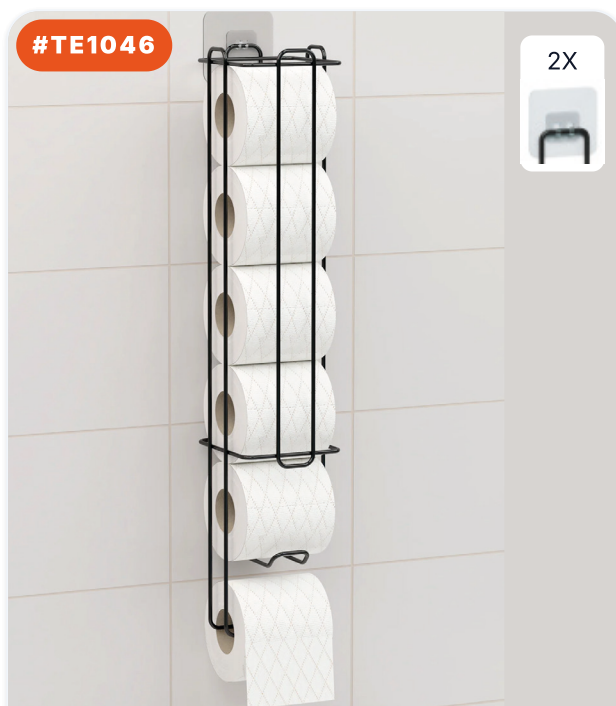

КЛЕЙКИЙ МИНИ-ДЕРЖАТЕЛЬ ДЛЯ...

РАЗМЕРЫ ИЗДЕЛИЯ (CM)

1×16×9 CM

#TE1052

2X

КЛЕЙКИЙ МИНИ-КВАДРАТНЫЙ...

РАЗМЕРЫ ИЗДЕЛИЯ (CM)

17×17×17 CM