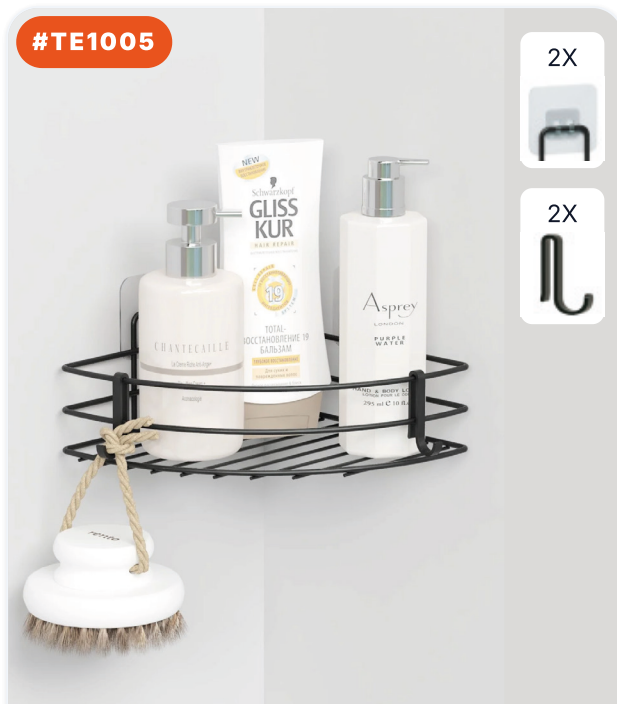

#TE1005

2X

2X

КЛЕЙКАЯ ОДНОСЛОЙНАЯ УГЛОВАЯ ПОЛ...

РАЗМЕРЫ ИЗДЕЛИЯ (CM)
21×21×9 CM

8 684646 008129