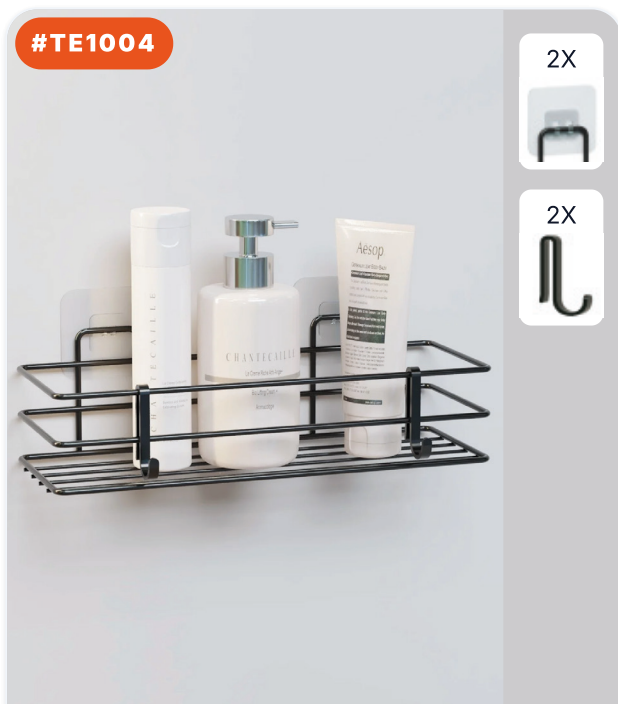

#TE1004

2X

2X

КЛЕЙКАЯ ПОЛКА ДЛЯ ВАННОЙ...

РАЗМЕРЫ ИЗДЕЛИЯ (CM)
10×30×9 CM

8 684646 008112