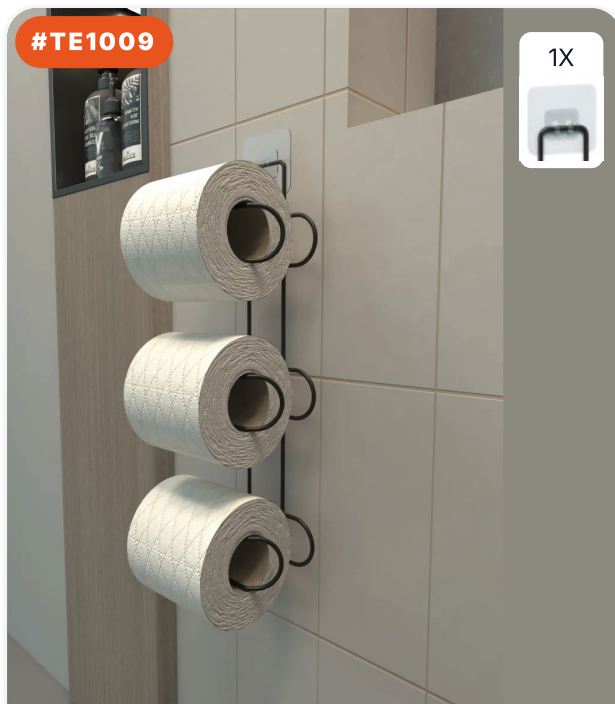

#TE1009

КЛЕЙКИЙ 3-УРОВНЕВЫЙ ДЕРЖАТЕЛЬ Д...

РАЗМЕРЫ ИЗДЕЛИЯ (CM)
6.5×13×38 CM