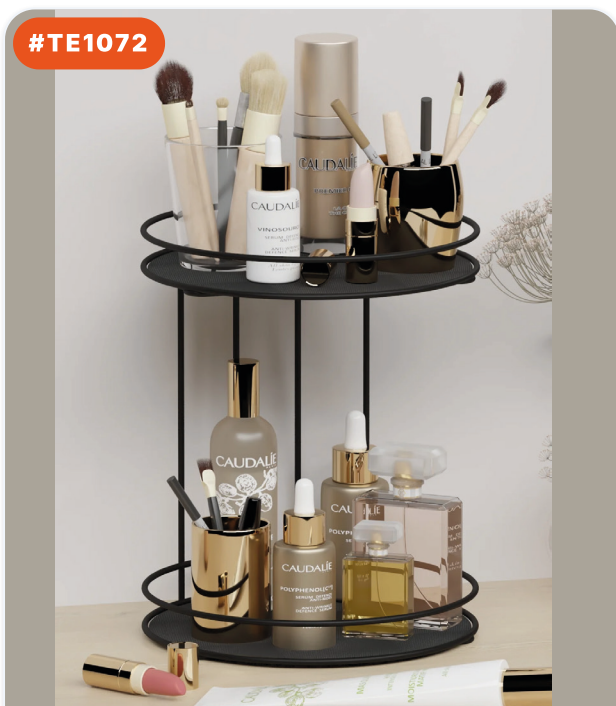

8 684646 008563

#TE1070

НАСТЕННЫЙ ДЕРЖАТЕЛЬ ДЛЯ...

РАЗМЕРЫ ИЗДЕЛИЯ (CM)

1x25x50 CM

8 684646 008563

#TE1072

2-ЯРУСНЫЙ ОРГАНИЗЕР ДЛЯ...