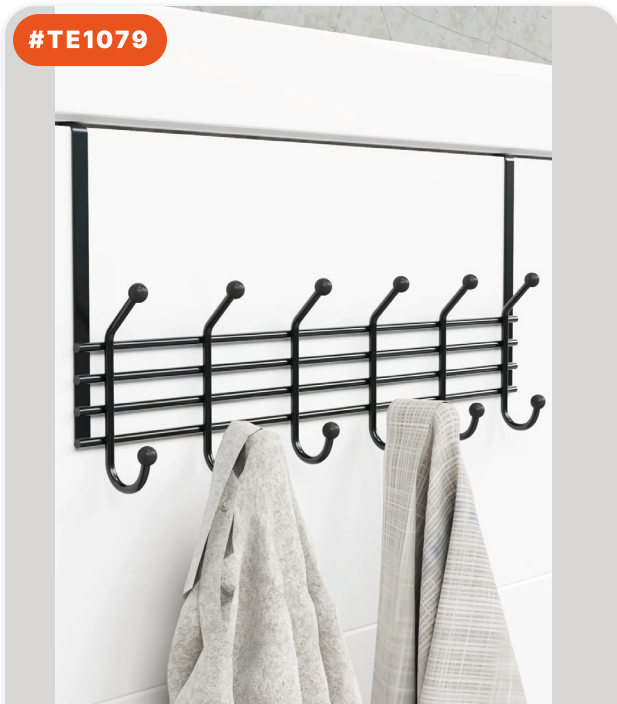

#TE1079

НАСТЕННАЯ ВЕШАЛКА ДЛЯ ОДЕЖДЫ,...

РАЗМЕРЫ ИЗДЕЛИЯ (CM)

0x0x0 CM

8 684646 008631