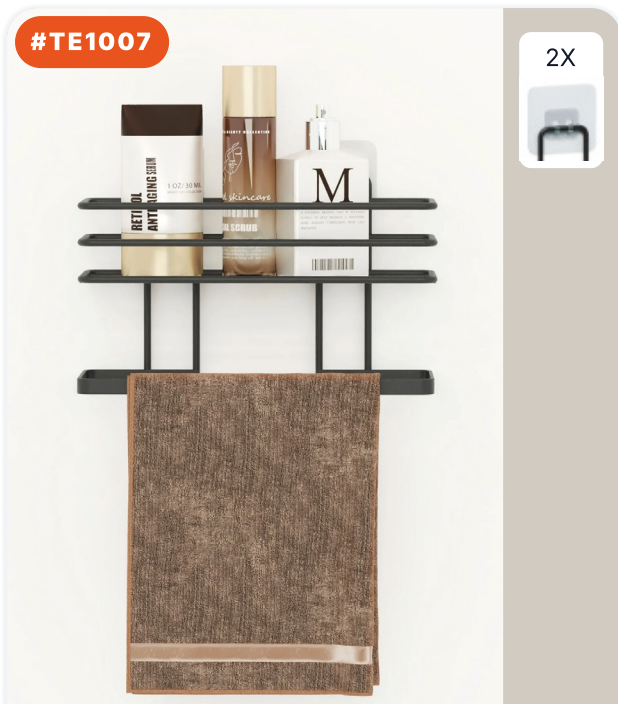

РАЗМЕРЫ ИЗДЕЛИЯ (CM)
11×26×9 CM

8 684646 008297

#TE1031

1X

САМОКЛЕЯЩАЯСЯ ВЕШАЛКА С ДВОЙНЫ...

РАЗМЕРЫ ИЗДЕЛИЯ (CM)
50×0×6 CM

8 684646 008303

#TE1007