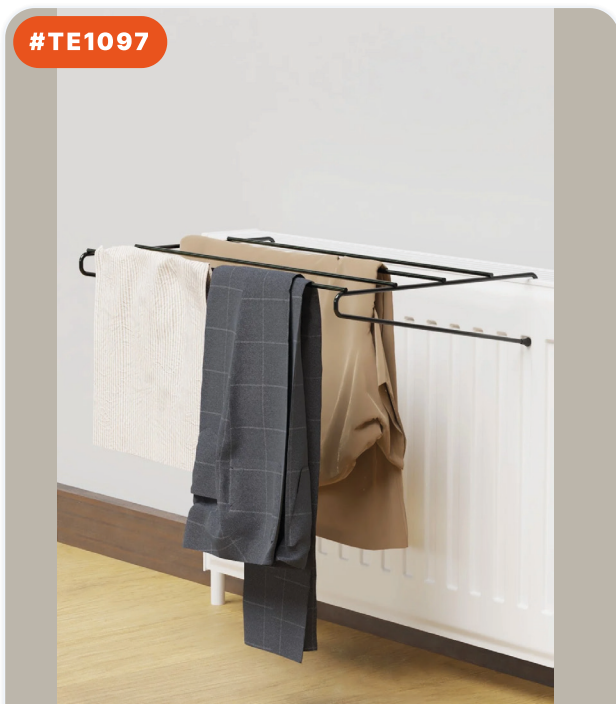

#TE1097

СУШИЛКА ДЛЯ БЕЛЬЯ НА РАДИАТОР

РАЗМЕРЫ ИЗДЕЛИЯ (CM)
0x0x0 CM