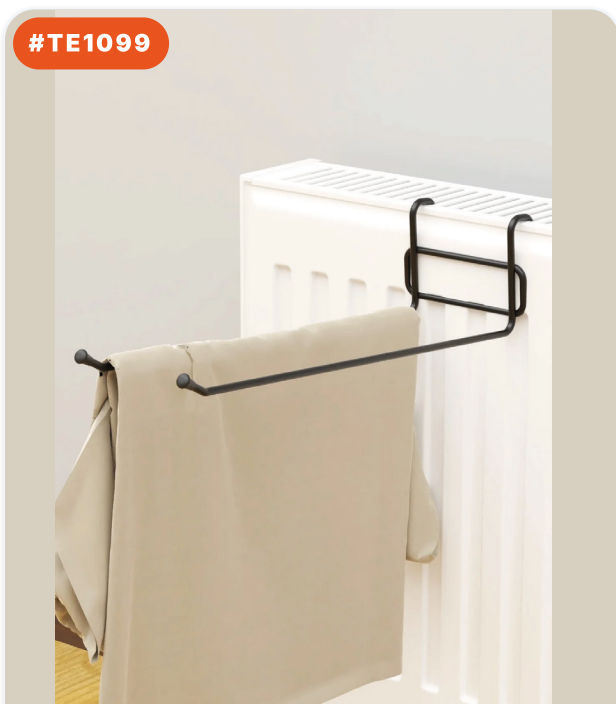

РАЗМЕРЫ ИЗДЕЛИЯ (CM)
9x49x1 CM

8 684646 008280

#TE1097

СУШИЛКА ДЛЯ БЕЛЬЯ НА РАДИАТОР

РАЗМЕРЫ ИЗДЕЛИЯ (CM)
0x0x0 CM

#TE1099

НАБОР ИЗ 2 СУШИЛОК ДЛЯ БЕЛЬЯ НА...

РАЗМЕРЫ ИЗДЕЛИЯ (CM)
0x0x0 CM