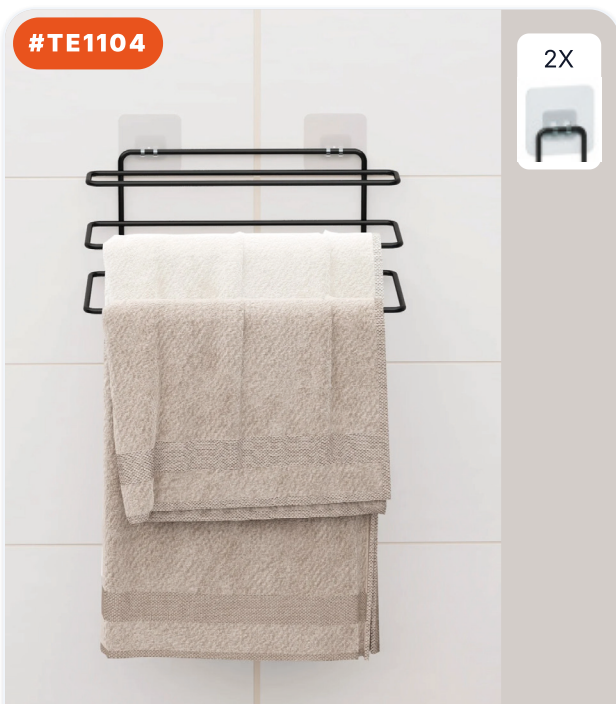

#TE1104

2X

3-ЯРУСНАЯ ПОЛОТЕНЦЕСУШИТЕЛЬ-...

РАЗМЕРЫ ИЗДЕЛИЯ (CM)
0x0x0 CM

8 684646 008914