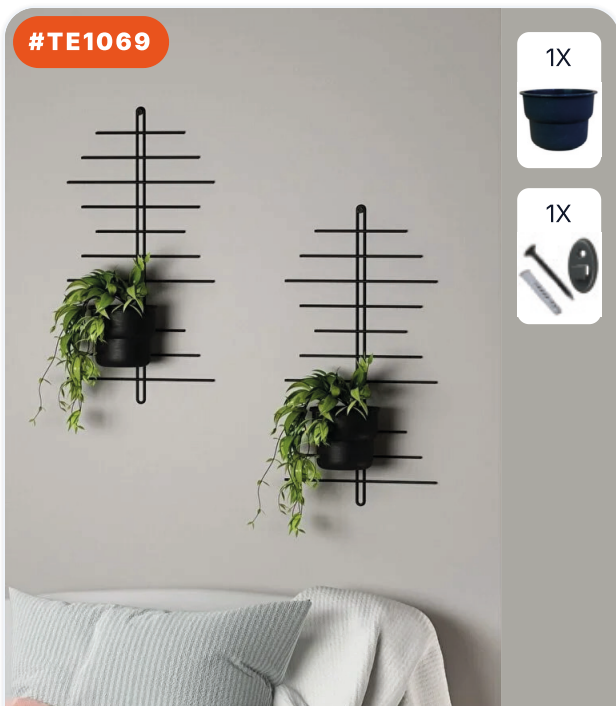

#TE1069

1X

1X

НАСТЕННЫЙ ДЕРЖАТЕЛЬ ДЛЯ...

РАЗМЕРЫ ИЗДЕЛИЯ (CM)

1x25x50 CM

8 684646 008563