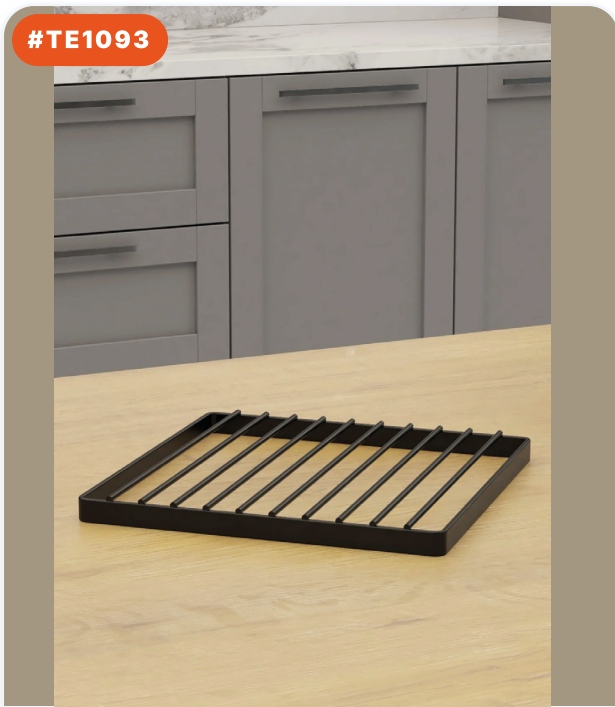

РАЗМЕРЫ ИЗДЕЛИЯ (CM)
6×25×1 CM

#TE1094

РЕШЕТКА-ГРИЛЬ ИЗ СТАЛЬНОЙ ПОЛОСЫ

РАЗМЕРЫ ИЗДЕЛИЯ (CM)
0x0x0 CM

#TE1093

ПОДСТАВКА ПОД ГОРЯЧЕЕ ЛАМА

РАЗМЕРЫ ИЗДЕЛИЯ (CM)
0x0x0 CM

#TE1060