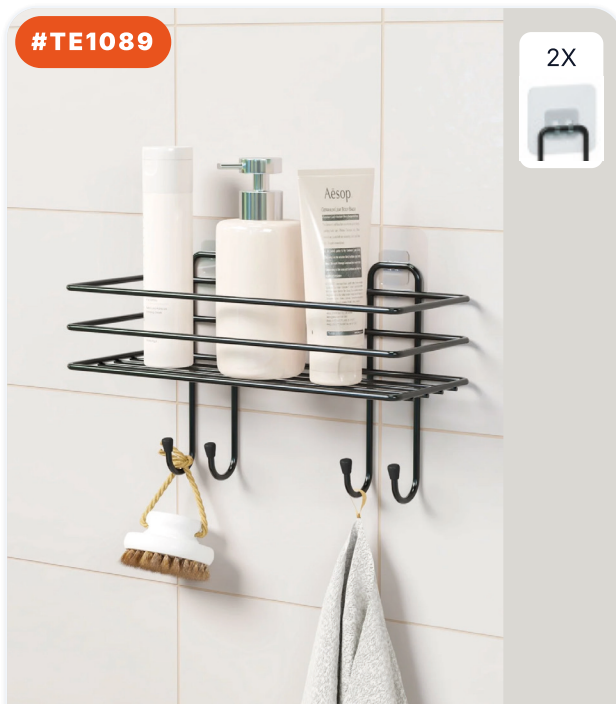

ДЕШЕВАЯ БАЗУКА

РАЗМЕРЫ ИЗДЕЛИЯ (CM)
15×15×58.5 CM

#TE1095

ПОЛКА ДЛЯ ВАННОЙ LAMA 30X10

РАЗМЕРЫ ИЗДЕЛИЯ (CM)
0x0x0 CM

#TE1089

2X

ПОЛКА-ОРГАНАЙЗЕР ДЛЯ ВАННОЙ