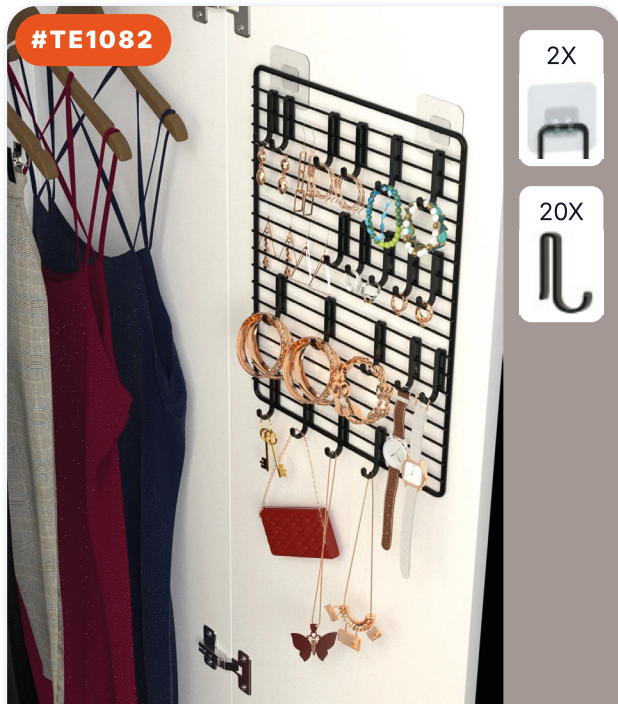

8 684646 008617

#TE1079

НАСТЕННАЯ ВЕШАЛКА ДЛЯ ОДЕЖДЫ,...

РАЗМЕРЫ ИЗДЕЛИЯ (CM)

0x0x0 CM

8 684646 008631

#TE1082

ОРГАНИЗЕР ДЛЯ УКРАШЕНИЙ С...