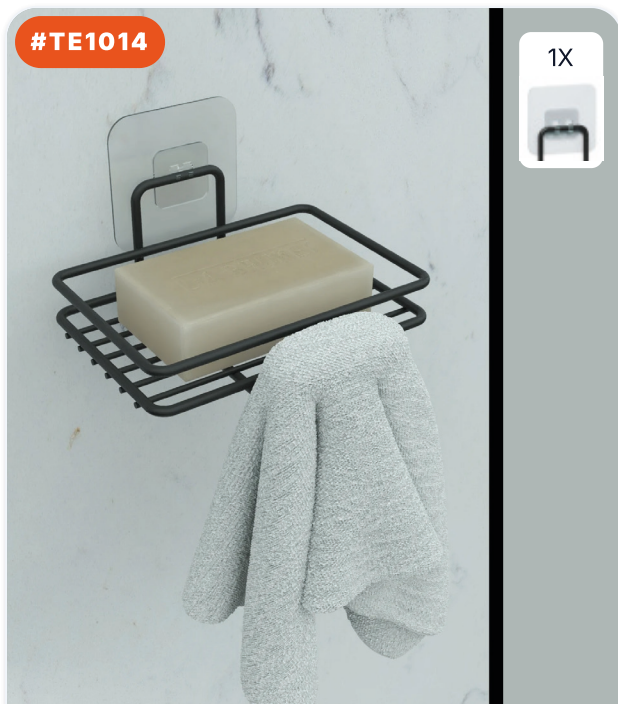

2X

КЛЕЙКАЯ ПОЛКА ДЛЯ ВАННОЙ...

РАЗМЕРЫ ИЗДЕЛИЯ (CM)
10×30×9 CM

8 684646 008112

#TE1014

1X

МЫЛЬНИЦА НА ЛИПУЧКЕ

РАЗМЕРЫ ИЗДЕЛИЯ (CM)
10×13×4.5 CM