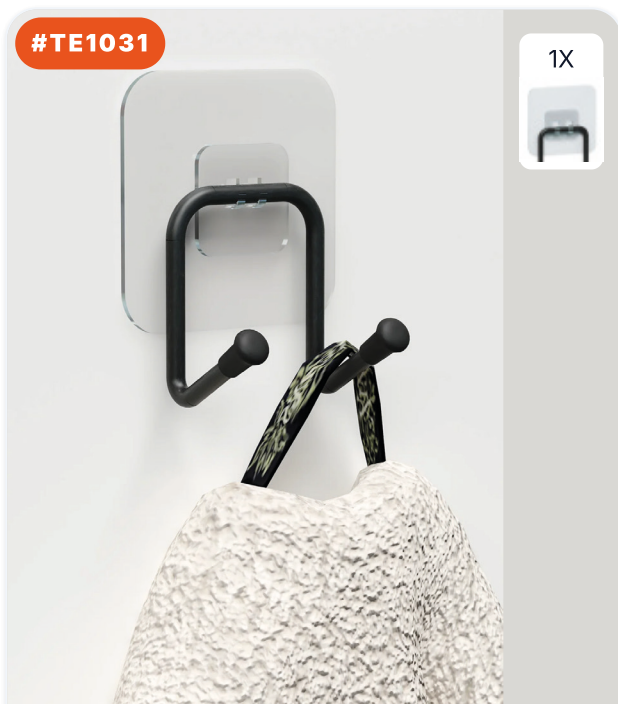

#TE1031

1X

САМОКЛЕЯЩАЯСЯ ВЕШАЛКА С ДВОЙНЫ...

РАЗМЕРЫ ИЗДЕЛИЯ (CM)
50×0×6 CM

8 684646 008303