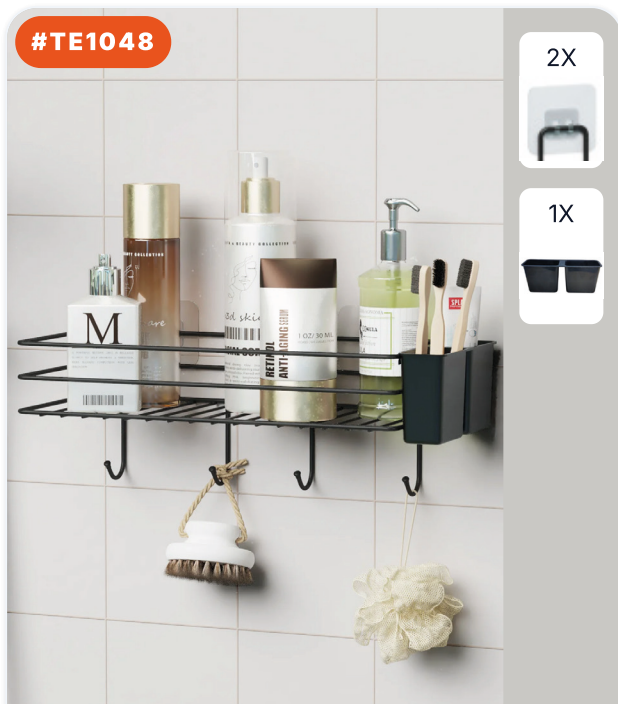

#TE1048

2X

1X

САМОКЛЕЯЩАЯСЯ ПОДВЕСНАЯ ПОЛКА...

РАЗМЕРЫ ИЗДЕЛИЯ (CM)
15×35×12 CM

8 684646 008334