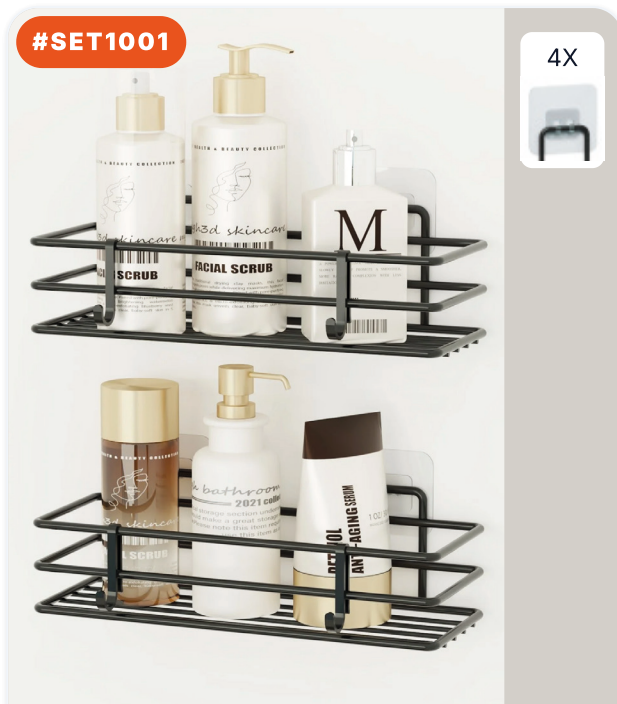

2X

ДЕРЖАТЕЛЬ ДЛЯ ТУАЛЕТНОЙ БУМАГИ Н...

РАЗМЕРЫ ИЗДЕЛИЯ (CM)
0x0x0 CM

8 684646 008891

САМОКЛЕЯЩАЯСЯ УГЛОВАЯ ПОЛКА ДЛЯ...

РАЗМЕРЫ ИЗДЕЛИЯ (CM)
26x26x9 CM

ПРЯМАЯ ПОЛКА ДЛЯ ВАННОЙ 30X10 (2...

РАЗМЕРЫ ИЗДЕЛИЯ (CM)
30.5x12.5x10.5 CM