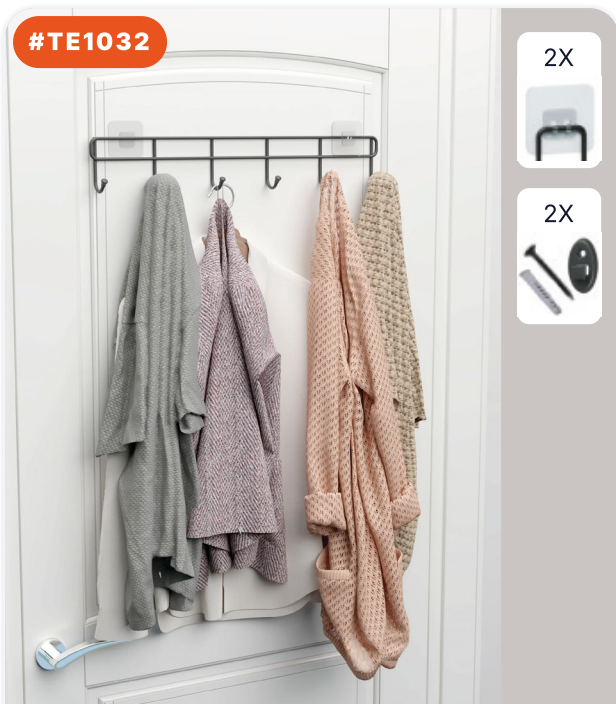

#TE1032

2X

2X

ДВЕРНАЯ ВЕШАЛКА

РАЗМЕРЫ ИЗДЕЛИЯ (CM)
9x49x1 CM

8 684646 008280