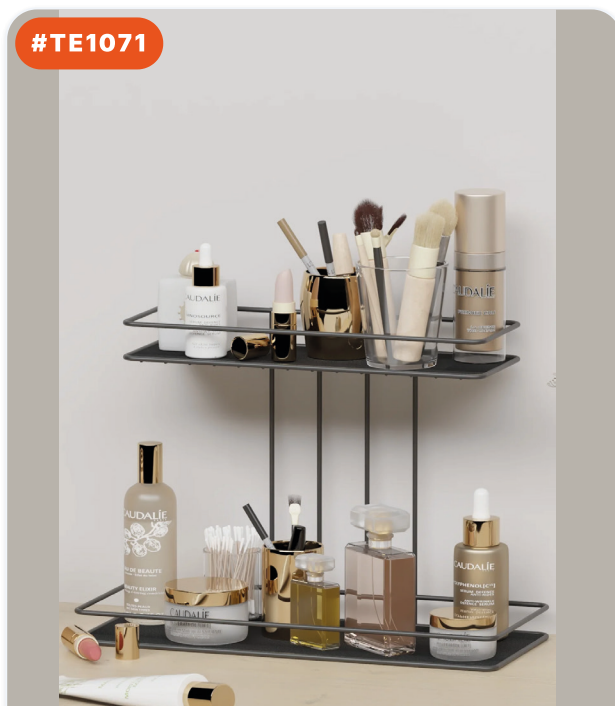

#TE1071

2-ЯРУСНЫЙ ОРГАНИЗЕР ДЛЯ...

РАЗМЕРЫ ИЗДЕЛИЯ (CM)

15x35x25 CM

8 684646 008570