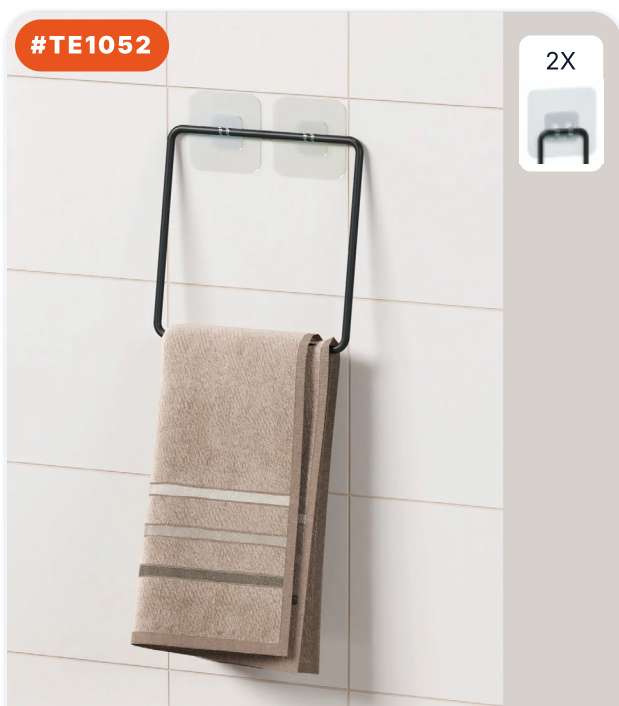

#TE1052

2X

КЛЕЙКИЙ МИНИ-КВАДРАТНЫЙ...

РАЗМЕРЫ ИЗДЕЛИЯ (CM)

17×17×17 CM