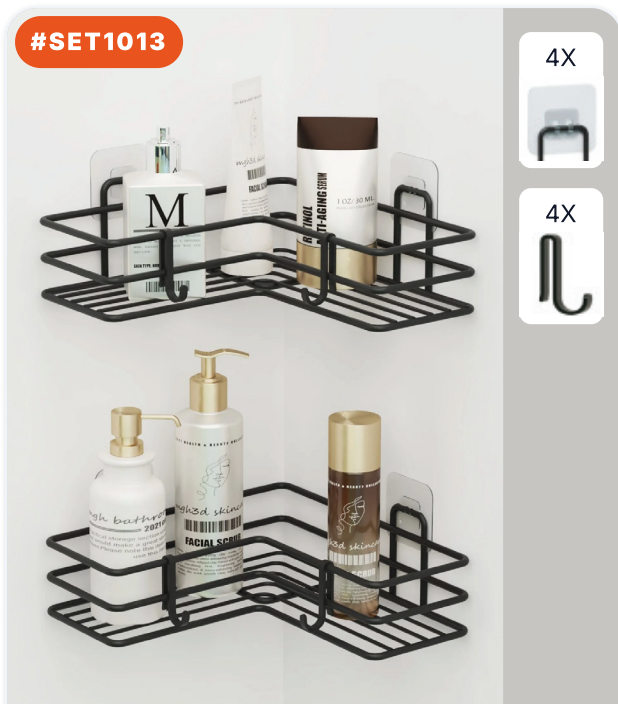

2X

ДЕРЖАТЕЛЬ ДЛЯ ТУАЛЕТНОЙ БУМАГИ Н...

РАЗМЕРЫ ИЗДЕЛИЯ (CM)
0x0x0 CM

8 684646 008891

САМОКЛЕЯЩАЯСЯ УГЛОВАЯ ПОЛКА ДЛЯ...

РАЗМЕРЫ ИЗДЕЛИЯ (CM)
26x26x9 CM

ПРЯМАЯ ПОЛКА ДЛЯ ВАННОЙ 30X10 (2...

РАЗМЕРЫ ИЗДЕЛИЯ (CM)
30.5x12.5x10.5 CM