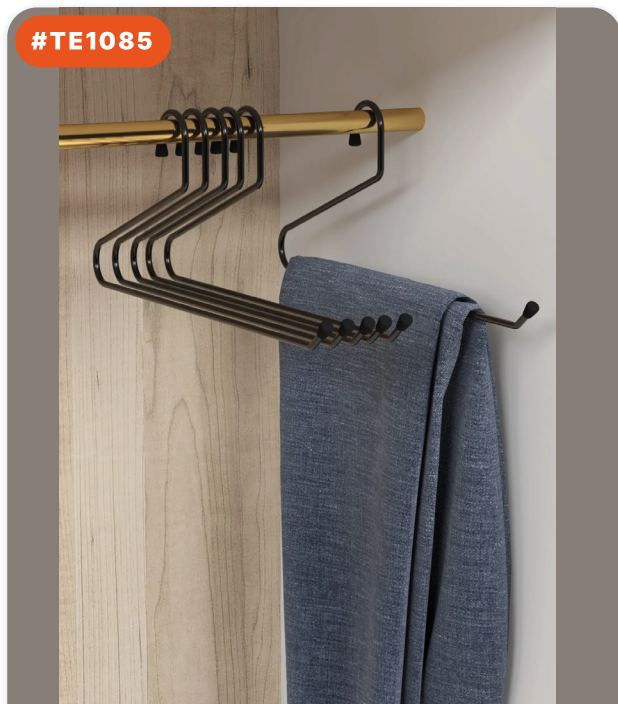

#TE1085

ВЕШАЛКА ДЛЯ БРЮК

РАЗМЕРЫ ИЗДЕЛИЯ (CM)

40x17x1 CM

8 684646 008709

#TE1086

ТРЕУГОЛЬНАЯ ВЕШАЛКА

РАЗМЕРЫ ИЗДЕЛИЯ (CM)