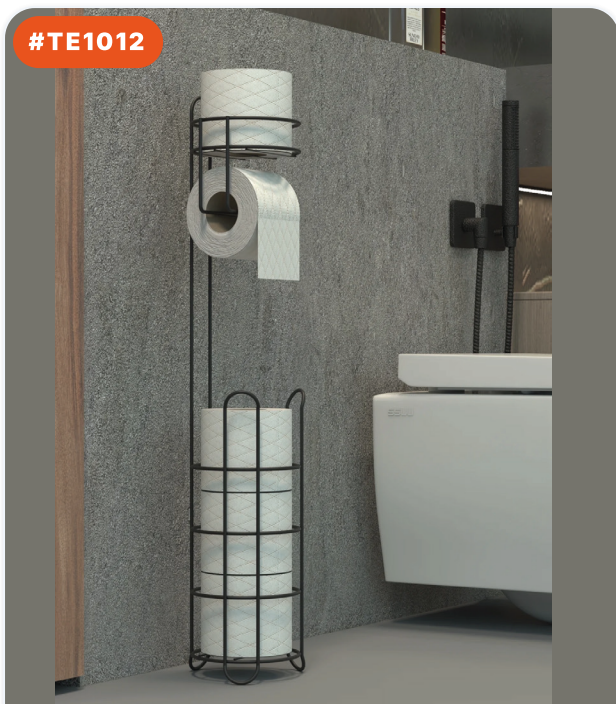

8 684646 008228

#TE1015

2X

САМОКЛЕЯЩИЙСЯ НАБОР ДЛЯ ГИГИЕНЫ...

РАЗМЕРЫ ИЗДЕЛИЯ (CM)
10×30×26 CM

8 684646 008204

#TE1012

КРУГЛЫЙ ДЕРЖАТЕЛЬ ДЛЯ ТУАЛЕТНОЙ...