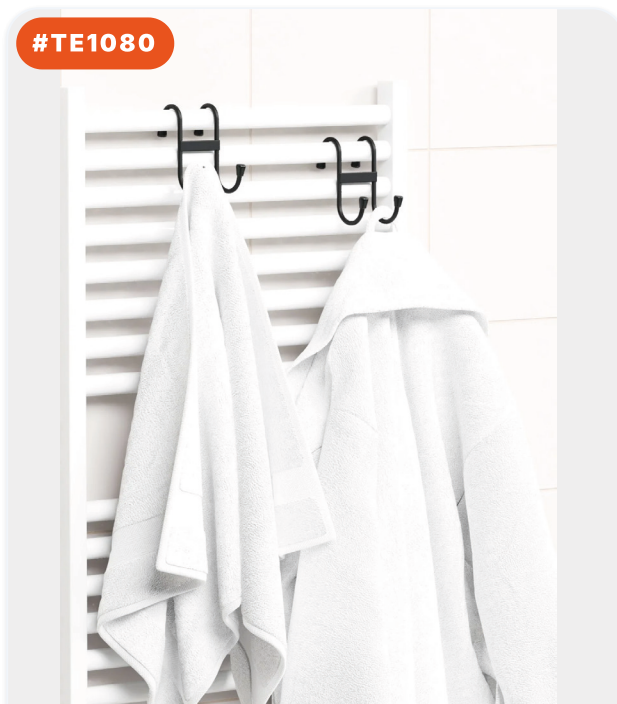

КРЮЧОК ДЛЯ ПОЛОТЕНЦЕСУШИТЕЛЯ

РАЗМЕРЫ ИЗДЕЛИЯ (CM)
0x0x0 CM