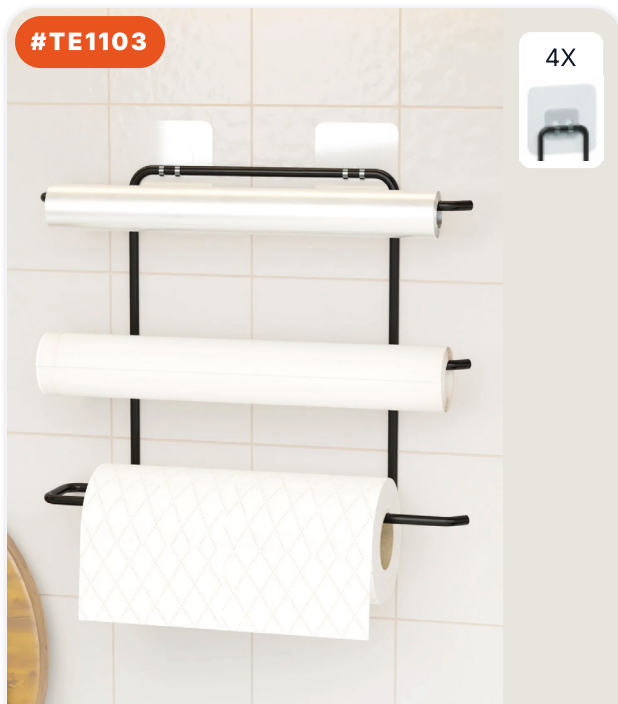

#TE1103

4X

ДИСПЕНСЕР ДЛЯ АЛЮМИНИЕВОЙ ФОЛЬГИ

РАЗМЕРЫ ИЗДЕЛИЯ (CM)

0x0x0 CM

8 684646 008907