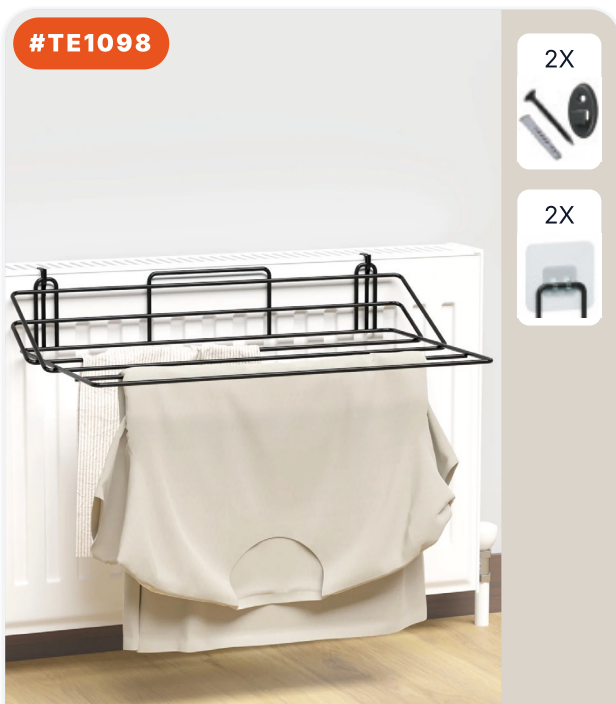

#TE1098

СУШИЛКА ДЛЯ БЕЛЬЯ ЗА ДВЕРЬ

РАЗМЕРЫ ИЗДЕЛИЯ (CM)
0x0x0 CM

2X

2X