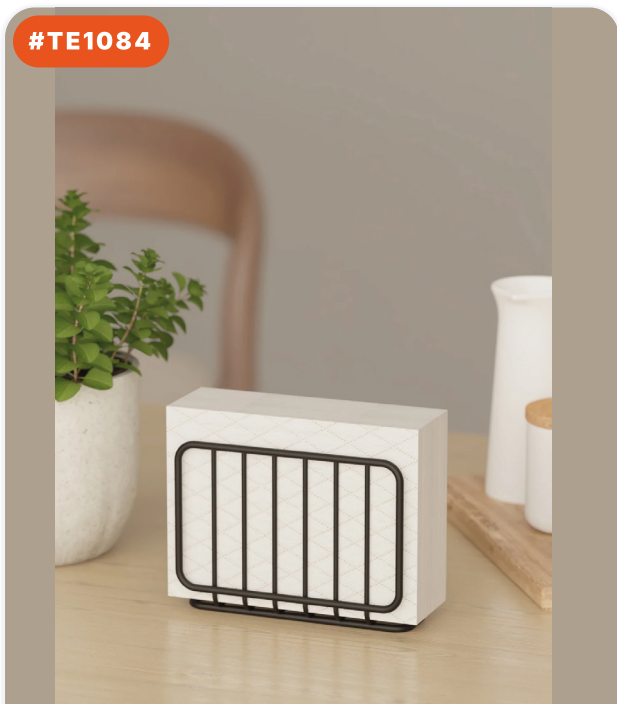

#TE1084

НАСТОЛЬНАЯ МЕТАЛЛИЧЕСКАЯ...

РАЗМЕРЫ ИЗДЕЛИЯ (CM)

11x5x14 CM

8 684646 008693