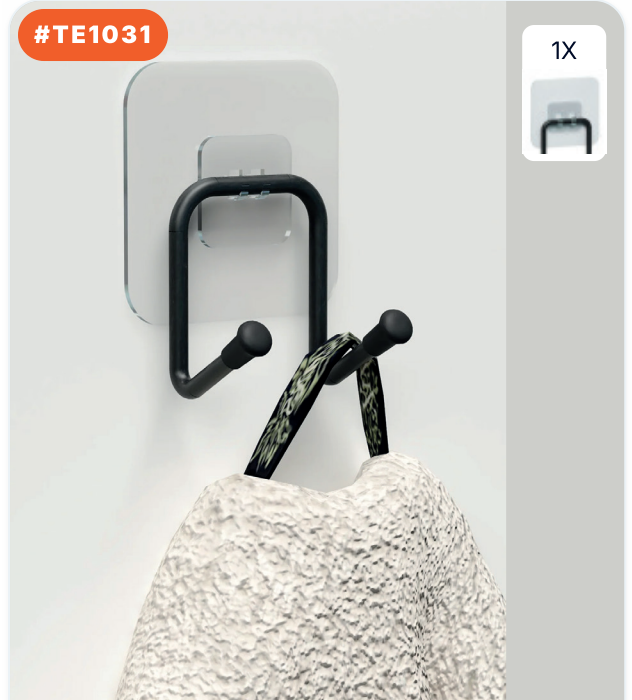

ÜRÜN ÖLÇÜLERİ (CM)  
13x16x13 CM

8 684646 008136

#TE1025

2X

2X

**YAPIŞKANLI TEK KATLI KÖŞELİ BANYO RAFI**

ÜRÜN ÖLÇÜLERİ (CM)  
11x26x9 CM

8 684646 008297