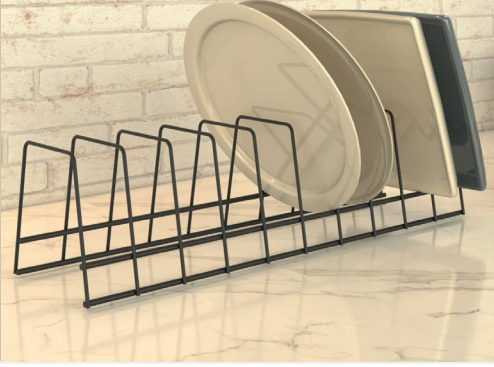

#TE1018

**YAPIŞKANLI YAĞDANLIK RAFI**

ÜRÜN ÖLÇÜLERİ (CM)  
10x30x17.5 CM

2X

#TE1008

**BULAŞIKLIK**

ÜRÜN ÖLÇÜLERİ (CM)  
**10x38x10 CM**

#TE1088