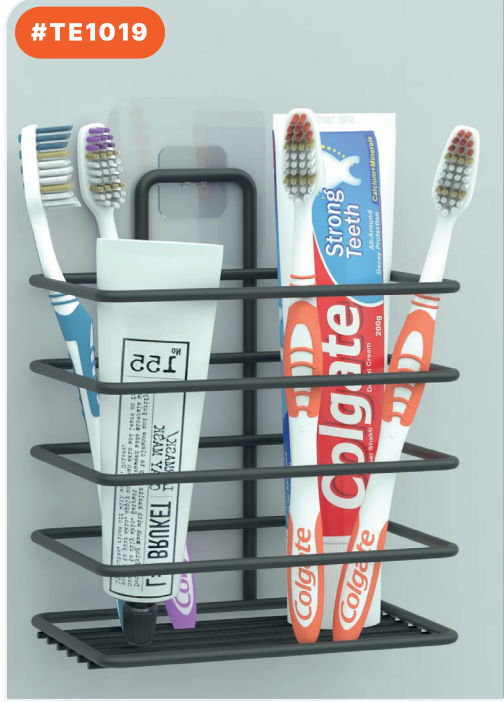

8 684646 008266

#TE1028

**ASKILI BANYO RAFI**

ÜRÜN ÖLÇÜLERİ (CM)  
11x26x50 CM

8 684646 008242

#TE1019

1X

**YAPIŞKANLI DİŞ FIRÇALIK**