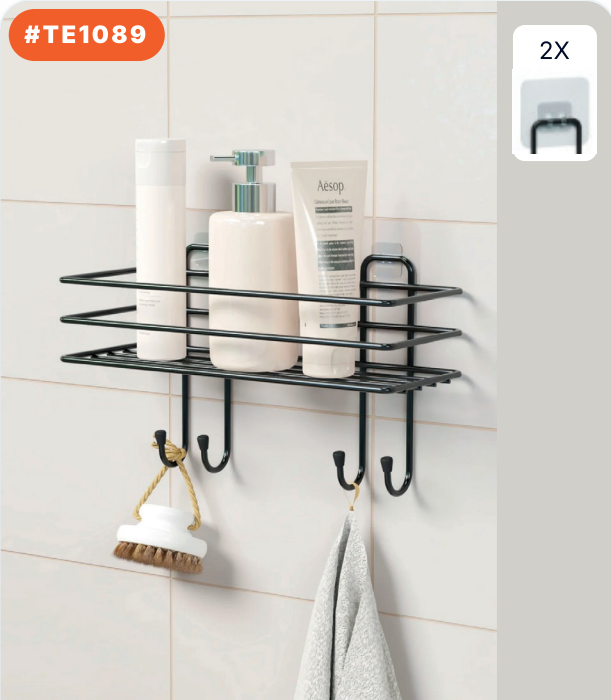

2X

BANYO DÜZENLEYİCİ RAF

ÜRÜN ÖLÇÜLERİ (CM)
10×30×17 CM

8 684646 008747

#TE1095