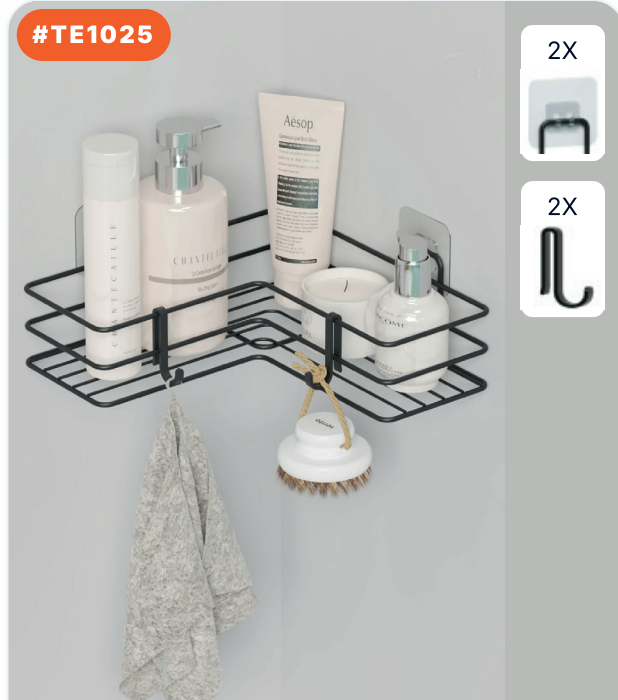

#TE1025

2X

2X

YAPIŞKANLI TEK KATLI KÖŞELİ BANYO RAFI

ÜRÜN ÖLÇÜLERİ (CM)
11x26x9 CM

8 684646 008297