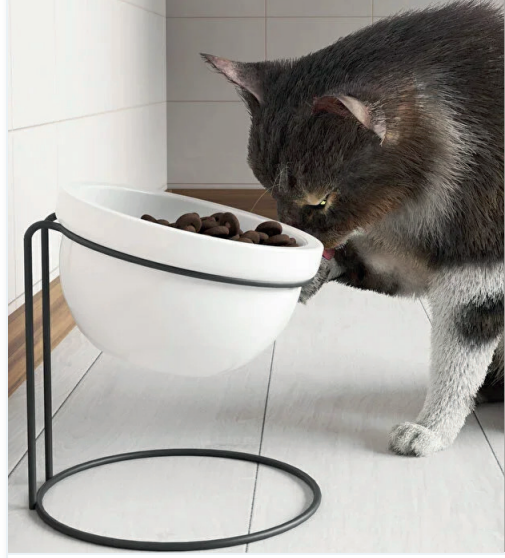

#TE1063

2X

2X

**YAPIŞKANLI 2 Lİ KEDİ KÖPEK MAMA VE SU...**

ÜRÜN ÖLÇÜLERİ (CM)  
10×10×10 CM

8 684646 008518

#TE1061

1X